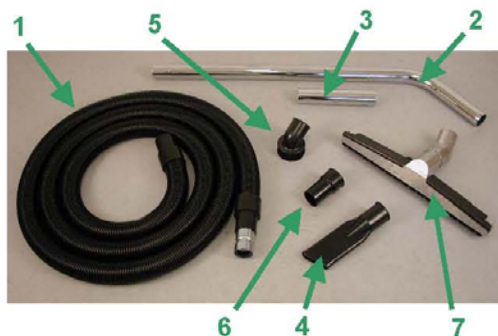

Model 5-58 DUO-R

RONDA®

Opsugning af varmt og fint støv

STANDARDFILTRE

- Trådfiltergitter (1) i forudskiller. Filteret er fremstillet af bestandige ståltråde og tilbageholder de større partikler.
Varenr.: 84.67.0900
- Kanalfilter (2), 18.650 cm² brandhæmmende filteroverflade. Filteret er fjedrophængt og har en selvrensende effekt under drift.
Varenr. 84.67.3010
- HEPA-filter (3), 2,2 m² filteroverflade. BIA klassifikation K1 og Staubklasse "H". Filteret tilbageholder 99,997% af alle partikler mindre end 0,3 µm (0,0003 mm).
Varenr.: 84.67.5007

STANDARDTILBEHØR

50 mm håndværkersæt	80.33.5027
1 Plastslange antistatisk, 5 m, ø 90 mm ..	84.54.5022
2 Lige rør med bøjning	80.52.5000
3 Metalrør, 0,25 m.....	80.52.5020
4 Fugemundstykke.....	80.34.5000
5 Rund børste	80.34.5001
6 Plastadapter	80.34.5002
7 Børstemundstykke B-500 med hjul	84.38.5010

TILVALG

- Tilbehørskurv til mundstykker og tilbehør. Kurven monteres på kørestellet, så nødvendigt tilbehør altid er inden for rækkevidde.
Varenr.: 80.30.2345